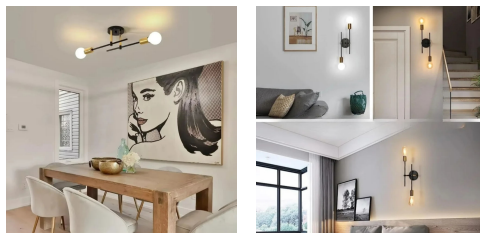

Lámpara Colgante iberia negro con Dorado incluye 2 focos tricolor GENÉRICO 518288

FICHA TÉCNICA

Garantía 1 año	Material Metal, Vidrio
Color Dorado	Modelo Lcind2l
Tipo de Producto LEDS	Alto 20
Ancho 42	Largo 42