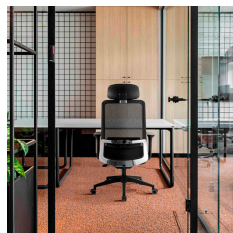

### Silla Sevilla CCabecera Negro Giratoria - Ziyaz

ZIYAZ 105737765715011000

### FICHA TÉCNICA

<b>Garantía</b> 2	<b>Color</b> Negro
<b>Modelo</b> Sevilla	<b>Material del tapiz</b> Tela
<b>Tipo de Producto</b> Sillas Escritorio	<b>Reclinable</b> Sí
<b>Altura ajustable</b> Sí	<b>Alto</b> 112.5
<b>Material de la estructura</b> Polipropileno	<b>Ancho</b> 62.5
<b>Largo</b> 62.5	